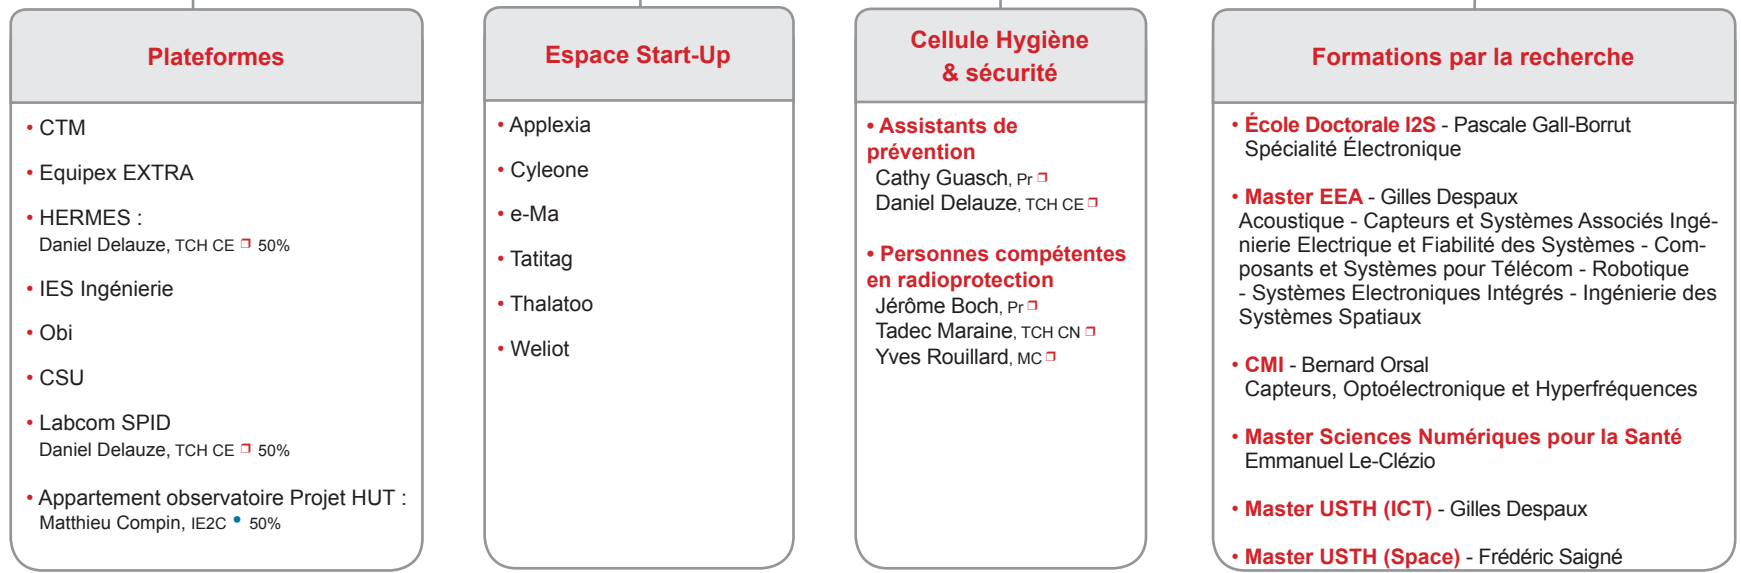

**DIRECTION**  
**Directeur**  
Alain Foucaran, Pr □  
**Directeurs adjoints**  
Philippe Christol, Pr □  
Fabien Pascal, Pr □  
**Administratrice**  
Karine Fleurot, IE1C •

**Assistante de direction**  
Sylvie Tixier, AI • 40%