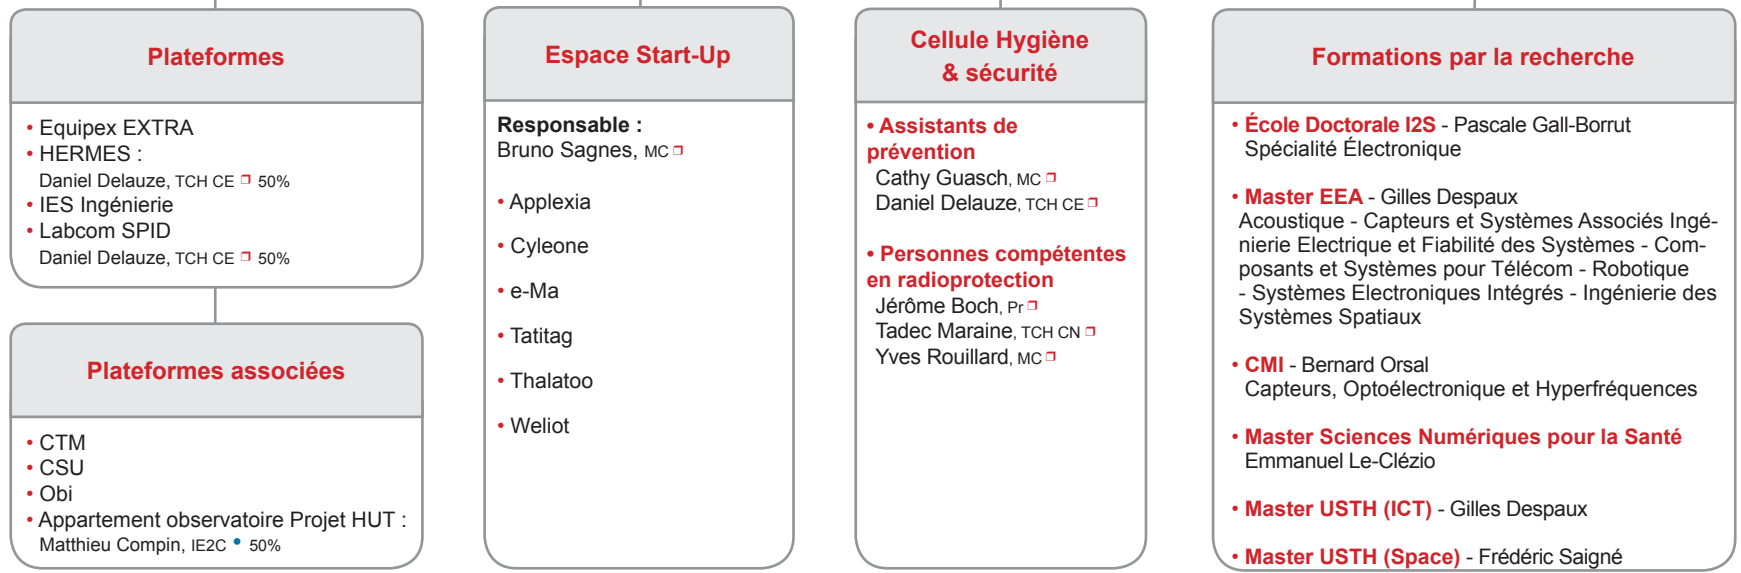

**DIRECTION**  
**Directeur**  
Alain Foucaran, Pr □  
**Directeurs adjoints**  
Philippe Christol, Pr □  
Fabien Pascal, Pr □  
**Administratrice**  
Karine Fleurot, IE1C •

**Assistante de direction**  
Sylvie Tixier, AI • 40%