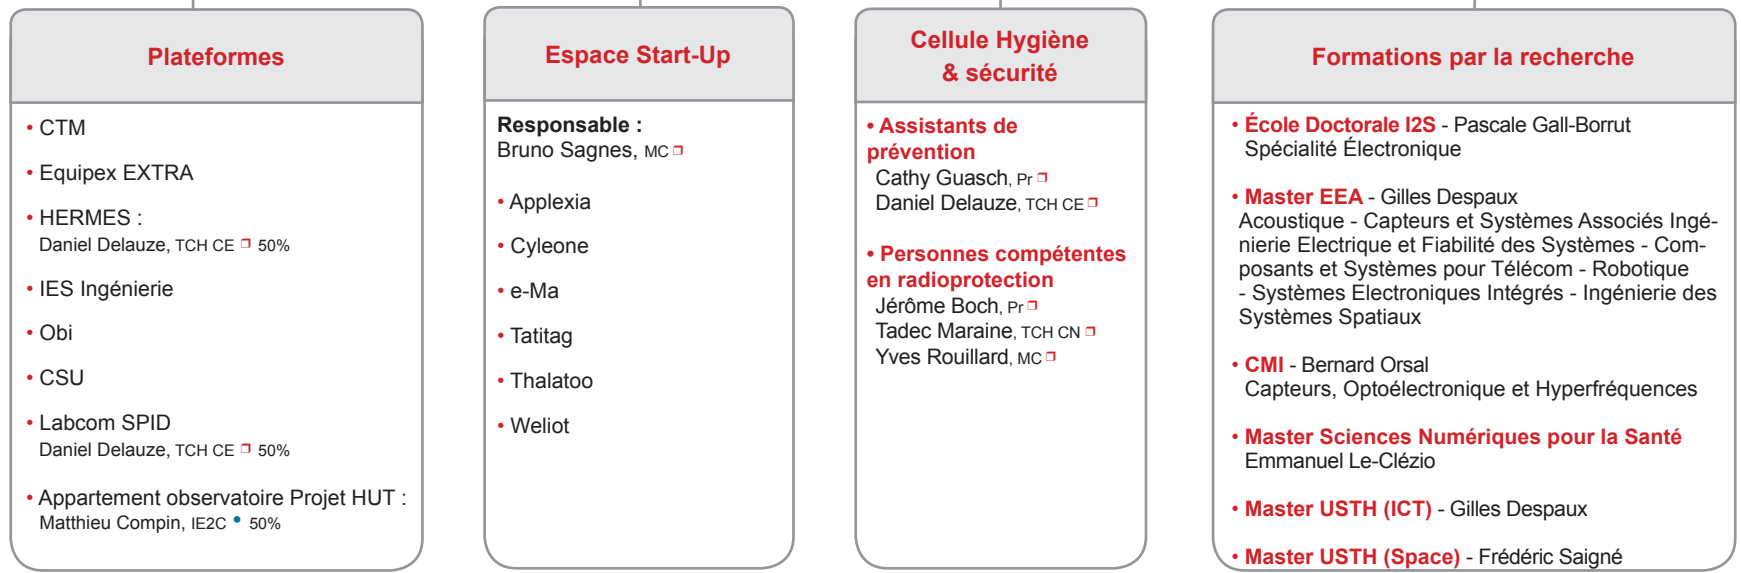

DIRECTION
Directeur
Alain Foucaran, Pr □
Directeurs adjoints
Philippe Christol, Pr □
Fabien Pascal, Pr □
Administratrice
Karine Fleurot, IE1C •

Assistante de direction
Sylvie Tixier, AI • 40%

• : CNRS □ : UM